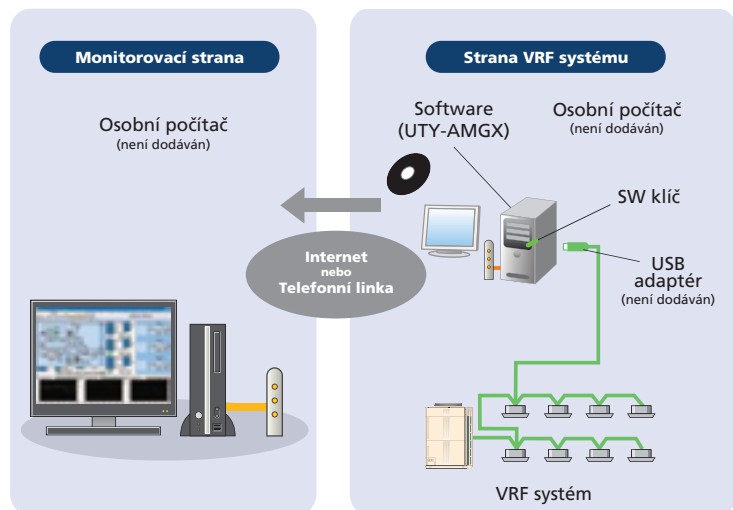

Software pro Web Monitoring

Software

UTY-AMGX

Ovládá až
4
VRF systémy

Ovládá až
1600
vnitřních jednotek

Vlastnosti produktu

Každé jednotka je monitorována během pravidelných kontrol.
Hlášení o chybách je automaticky vysíláno přes internet na stanovenou internetovou přípojku nebo veřejný telefon.
Monitorovaná data mohou být uložena.
Osobní počítač určený k monitoringu nepotřebuje žádní speciální software, pouze běžný internetový prohlížeč.

Software pro Web Monitoring

Systémové komponenty

Podpora až 4 VRF systémů

Až 4 USB adaptéry umožňují monitorování až 1600 vnitřních jednotek.

Srovnávací tabulka

	Položka	Servisní software (UTY-ASGX)	Software pro Web Monitoring (UTY-AMGX)	
			Monitorovací strana	Strana VRF systému
1	Zaměnitelnost vybavení	●	●	●
2	Seznam vybavení	●	●	●
3	Řízení provozu	●	—	●
4	Diagram chladivového systému	●	●	●
5	Testovací režim	●	—	●
6	Monitoring informací o zařízení	●	●	●
7	Monitoring provozních podmínek	●	●	●
8	Monitoring dat ze senzorů	●	●	●
9	Uložení a export dat	●	●	●
10	Graf směru vývoje	●	●	●
11	Tisk grafu směru vývoje	●	●	●
12	Monitoring a zobrazení abnormalit	●	●	●
13	Automatické zaslání e-mailu o abnormalitách	—	—	●*1
14	Nastavení uživatelské úrovně	—	—	●

Osobní počítač není dodáván.
U10 USB Network Interface není dodáván.
Jméno produktu: U10 USB Network Interface - TP/FT-10 Channel, Model: 75010R