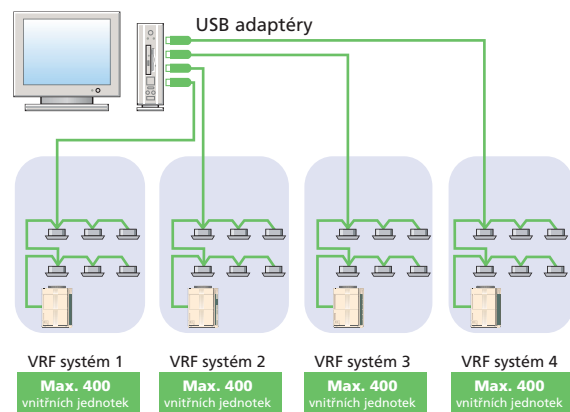

Software pro Web Monitoring

Software

UTY-AMGX

Ovládá až
4
VRF systémy

Ovládá až
1600
vnitřních jednotek

Vlastnosti produktu

Každé jednotka je monitorována během pravidelných kontrol.
Hlášení o chybách je automaticky vysíláno přes internet na stanovenou internetovou přípojku nebo veřejný telefon.
Monitorovaná data mohou být uložena.
Osobní počítač určený k monitoringu nepotřebuje žádní speciální software, pouze běžný internetový prohlížeč.

Software pro Web Monitoring

Systémové komponenty

Podpora až 4 VRF systémů

Až 4 USB adaptéry umožňují monitorování až 1600 vnitřních jednotek.

Srovnávací tabulka

	Položka	Servisní software (UTY-ASGX)	Software pro Web Monitoring (UTY-AMGX)	
			Monitorovací strana	Strana VRF systému
1	Zaměnitelnost vybavení	●	●	●
2	Seznam vybavení	●	●	●
3	Řízení provozu	●	—	●
4	Diagram chladivového systému	●	●	●
5	Testovací režim	●	—	●
6	Monitoring informací o zařízení	●	●	●
7	Monitoring provozních podmínek	●	●	●
8	Monitoring dat ze senzorů	●	●	●
9	Uložení a export dat	●	●	●
10	Graf směru vývoje	●	●	●
11	Tisk grafu směru vývoje	●	●	●
12	Monitoring a zobrazení abnormalit	●	●	●
13	Automatické zaslání e-mailu o abnormalitách	—	—	●*1
14	Nastavení uživatelské úrovně	—	—	●