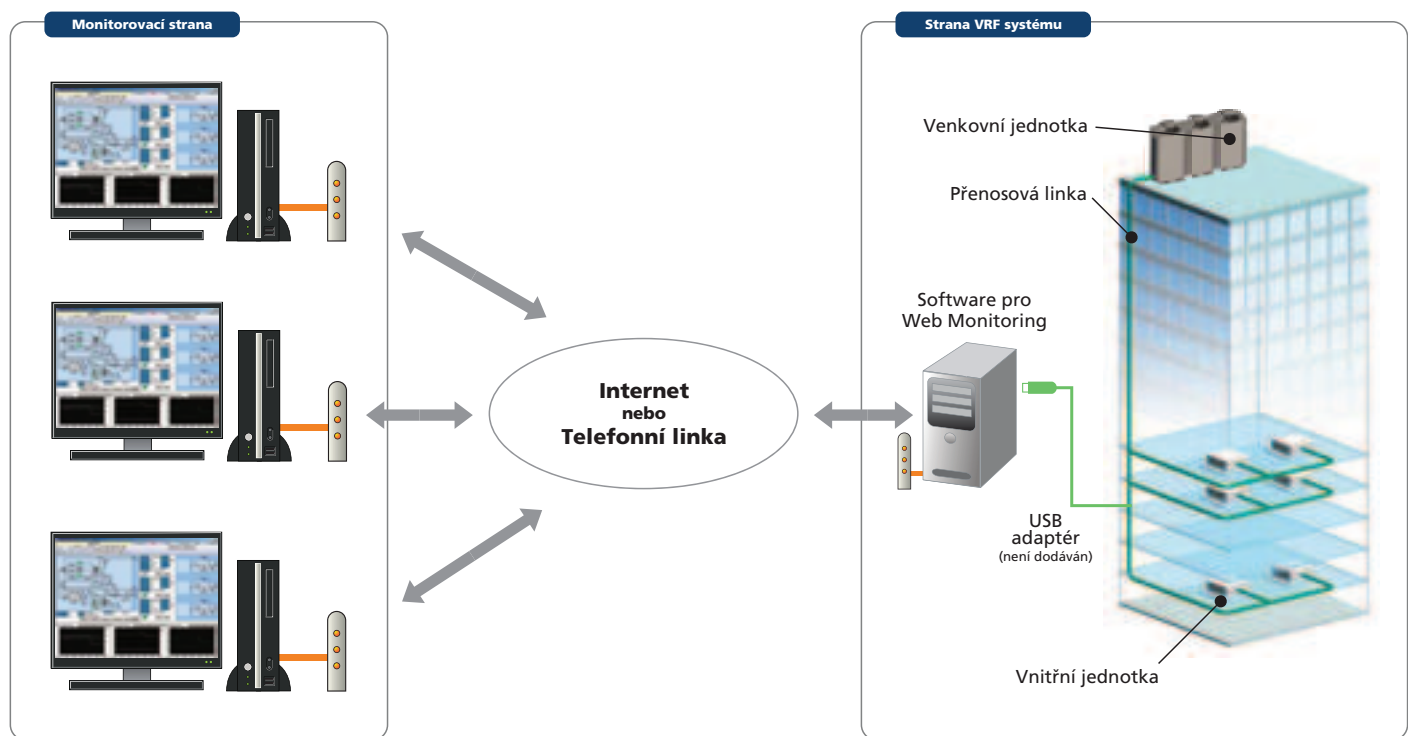

Software pro Web Monitoring

Software

UTY-AMGX

Ovládá až
4
VRF systémy

Ovládá až
1600
vnitřních jednotek

Vlastnosti produktu

Každé jednotka je monitorována během pravidelných kontrol.
Hlášení o chybách je automaticky vysíláno přes internet na stanovenou internetovou přípojku nebo veřejný telefon.
Monitorovaná data mohou být uložena.
Osobní počítač určený k monitoringu nepotřebuje žádní speciální software, pouze běžný internetový prohlížeč.

Software pro Web Monitoring

Systémové komponenty

Podpora až 4 VRF systémů

Až 4 USB adaptéry umožňují monitorování až 1600 vnitřních jednotek.

Srovnávací tabulka

	Položka	Servisní software (UTY-ASGX)	Software pro Web Monitoring (UTY-AMGX)	
			Monitorovací strana	Strana VRF systému
1	Zaměnitelnost vybavení	●	●	●
2	Seznam vybavení	●	●	●
3	Řízení provozu	●	—	●
4	Diagram chladivového systému	●	●	●
5	Testovací režim	●	—	●
6	Monitoring informací o zařízení	●	●	●
7	Monitoring provozních podmínek	●	●	●
8	Monitoring dat ze senzorů	●	●	●
9	Uložení a export dat	●	●	●
10	Graf směru vývoje	●	●	●
11	Tisk grafu směru vývoje	●	●	●
12	Monitoring a zobrazení abnormalit	●	●	●
13	Automatické zaslání e-mailu o abnormalitách	—	—	●*1
14	Nastavení uživatelské úrovně	—	—	●

Osobní počítač není dodáván.
U10 USB Network Interface není dodáván.
Jméno produktu: U10 USB Network Interface - TP/FT-10 Channel, Model: 75010R