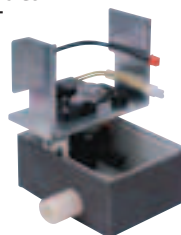

Čerpadlo kondenzátu

Model: UTR-DPB24T

Pro podstropní typ