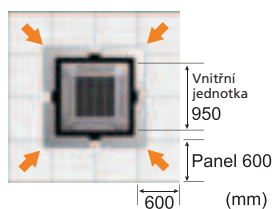

Široký panel

Model: UTG-AGYA-W

Pro kazetový typ