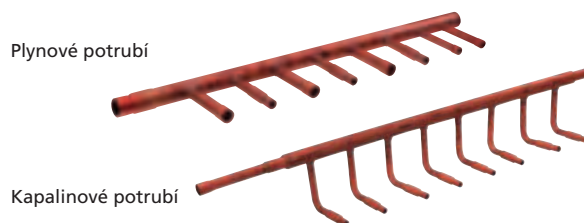

Hřebenový rozdělovač

Model: UTR-H0908L, UTR-H1808L

Odbočka venkovní jednotky

Model	UTR-CP567X	
Celkem venkovních jednotek	2 venkovní jednotky	1
	3 venkovní jednotky	2

Rozdělovač

Model	UTR-BP090X	UTR-BP180X	UTR-BP567X
Celkem kódů vnitřních jednotek	90 nebo méně	91 až 180	181 nebo více

Hřebenový rozdělovač

Model	6 odboček	UTR-H0906L	UTR-H1806L
	8 odboček	UTR-H0908L	UTR-H1808L
Celkem kódů vnitřních jednotek	90 nebo méně		91 až 180

EV sada

Model	UTR-EV09XB	UTR-EV14XB
Model aplikace	AS*E07LACH	AS*E12LACH
	AS*E09LACH	AS*E14LACH

AS*: ASY(FUJITSU), ASH(GENERAL)