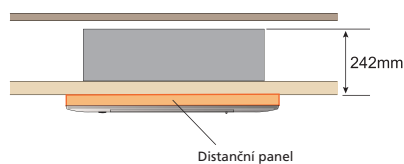

Distanční panel

Model: UTG-BGYA-W

Pro kazetový typ