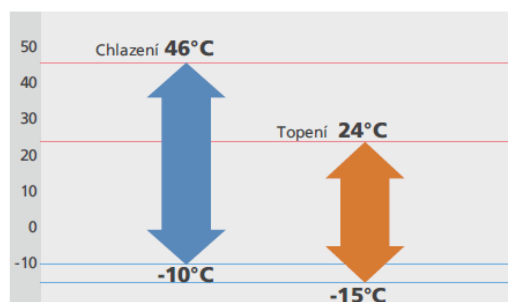

Provoz při nízkých venkovních teplotách

Snadná instalace

Hlavní nastavení lze provést snadno pomocí dálkového ovladače během instalace.

Hlavní nastavení

- Nastavení při vysokém stropu
- Automatický restart
- Nastavení teploty při režimu chlazení/topení

Volitelné příslušenství

Drátový dálkový ovladač: UTY-RNNYM / UTY-RVNYM
Jednoduchý dálkový ovladač: UTY-RSNYM
Sada pro externí připojení: UTY-XWZX