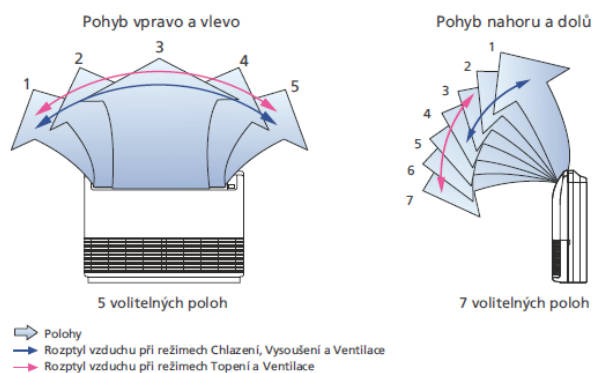

#### Příklad parapetní instalace

Parapetní konzola

#### Příklad podstropní instalace

Pod stropem

### Dvojitý automatický pohyb lamel

Kombinace pohybu lamel vpravo/vlevo a nahoru/dolů umožní trojrozměrné řízení směřování vzduchu.